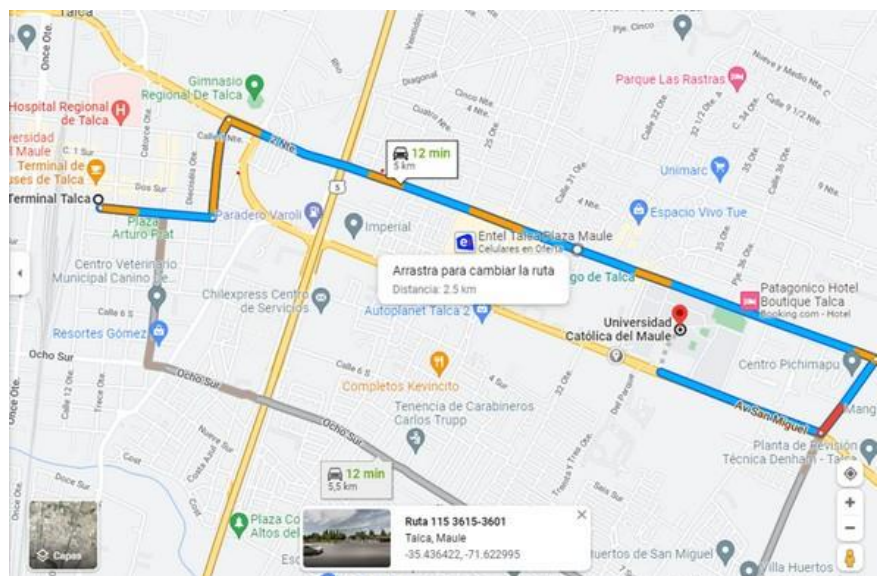

CÓMO LLEGAR A LA UCM

**DESDE EL TERMINAL DE BUSES
TALCA**
BUSES: LÍNEA A
LÍNEA B

EN VEHÍCULO
LA MEJOR RUTA PARA LLEGAR ES
DESDE
INGRESO CRUCE VAROLI POR AV.
SAN MIGUEL EN DIRECCIÓN A
SAN CLEMENTE

SEMINARIO "SABERES Y PRÁCTICAS DE LAS LETRAS EN ESCENARIOS DIVERSOS"

1 OTE. 1070

HOSTAL PEHUENCHE

(71) 221 7749

5 ORIENTE 1184, ESQUINA 1 NTE

HOSTAL ALAMEDA

9 8803 4859

SIETE OTE 1345

DÓNDE COMER...

CAFÉ CALAFATE

2 NORTE, 34 ORIENTE 3586,
LOCAL 5

TUE

CALLE 32 ORIENTE, DOS 1/2 NTE

PATAGONICO STRIP CENTER

2 NTE. 3815

MAHUIDA

2 NTE. 3815

2 OTE. 1150

JARDÍN BOTÁNICO UNIVERSIDAD DE TALCA

LUNES A DOMINGO

10:00 A 19:00 HRS.

RUTA 118

CERRO LA VIRGEN

ABIERTO LAS 24 HRS.

RUTA D 365