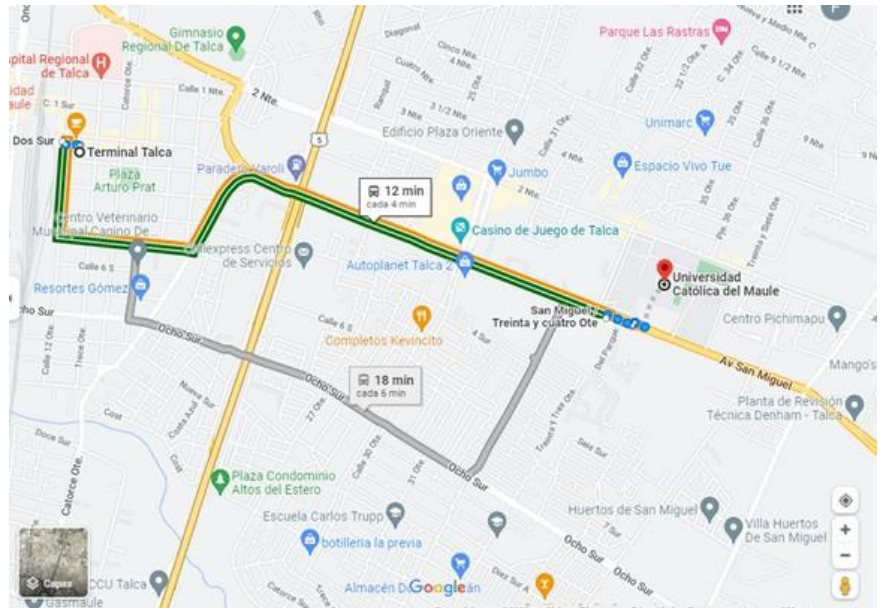

CÓMO LLEGAR A LA UCM

**DESDE EL TERMINAL DE BUSES
TALCA**
BUSES: LÍNEA A
LÍNEA B

EN VEHÍCULO
LA MEJOR RUTA PARA LLEGAR ES
DESDE
INGRESO CRUCE VAROLI POR AV.
SAN MIGUEL EN DIRECCIÓN A
SAN CLEMENTE

SEMINARIO "SABERES Y PRÁCTICAS DE LAS LETRAS EN ESCENARIOS DIVERSOS"

CAFÉ CALAFATE

2 NORTE, 34 ORIENTE 3586,
LOCAL 5

TUE

CALLE 32 ORIENTE, DOS 1/2 NTE

PATAGONICO STRIP CENTER

2 NTE. 3815

MAHUIDA

2 NTE. 3815

2 OTE. 1150

JARDÍN BOTÁNICO UNIVERSIDAD DE TALCA

LUNES A DOMINGO

10:00 A 19:00 HRS.

RUTA 118

CERRO LA VIRGEN

ABIERTO LAS 24 HRS.

RUTA D 365