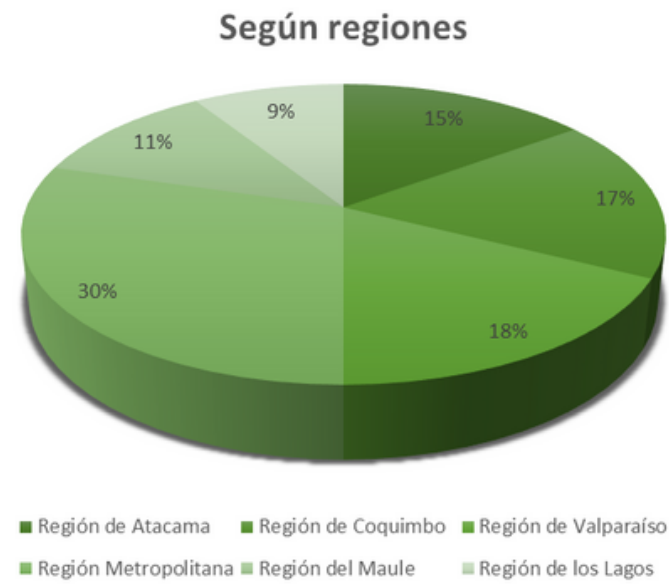

ORGANIZACIONES CRIMINALES CHILE Y BRASIL

CHILE

BRASIL

Sao Paulo

Rio de Janeiro

Facciones criminales en Brasil

DROGAS MÁS CONSUMIDAS EN CHILE (TOTAL 13.911.360 KILOGRAMOS)

DROGAS MÁS CONSUMIDAS EN BRASIL (TOTAL 17.600.000 KILOGRAMOS)

Se estima que hay alrededor de 70 organizaciones criminales

PCC: 112.000 MIEMBROS

CV: 30.000 MIEMBROS