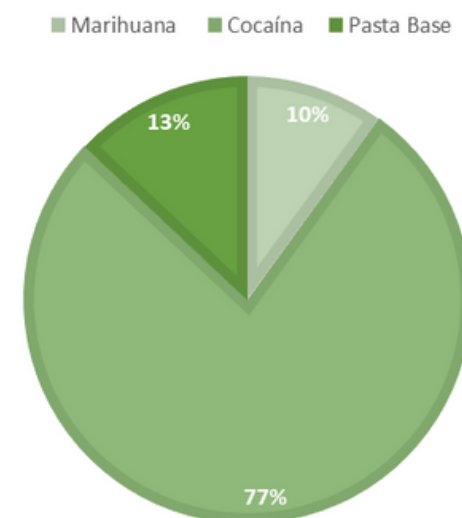

ORGANIZACIONES CRIMINALES CHILE Y BRASIL

CHILE

BRASIL

Sao Paulo

Rio de Janeiro

Facciones criminales en Brasil

DROGAS MÁS CONSUMIDAS EN CHILE (TOTAL 13.911.360 KILOGRAMOS)

DROGAS MÁS CONSUMIDAS EN BRASIL (TOTAL 17.600.000 KILOGRAMOS)

Se estima que hay alrededor de 70 organizaciones criminales

PCC: 112.000 MIEMBROS

CV: 30.000 MIEMBROS