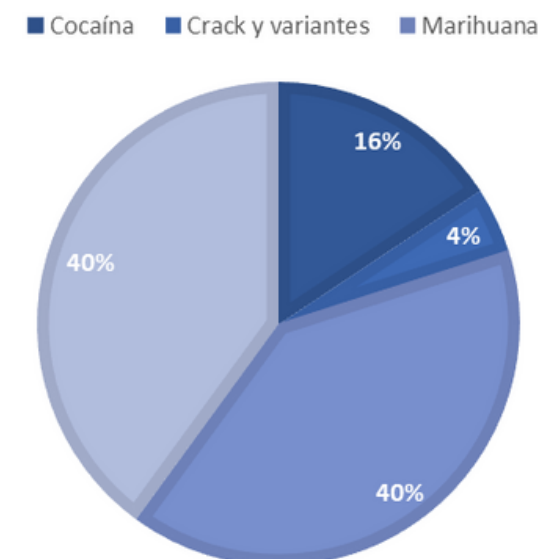

ORGANIZACIONES CRIMINALES CHILE Y BRASIL

CHILE

BRASIL

Sao Paulo

Rio de Janeiro

Facciones criminales en Brasil

DROGAS MÁS CONSUMIDAS EN CHILE (TOTAL 13.911.360 KILOGRAMOS)

DROGAS MÁS CONSUMIDAS EN BRASIL (TOTAL 17.600.000 KILOGRAMOS)

Se estima que hay alrededor de 70 organizaciones criminales

PCC: 112.000 MIEMBROS

CV: 30.000 MIEMBROS